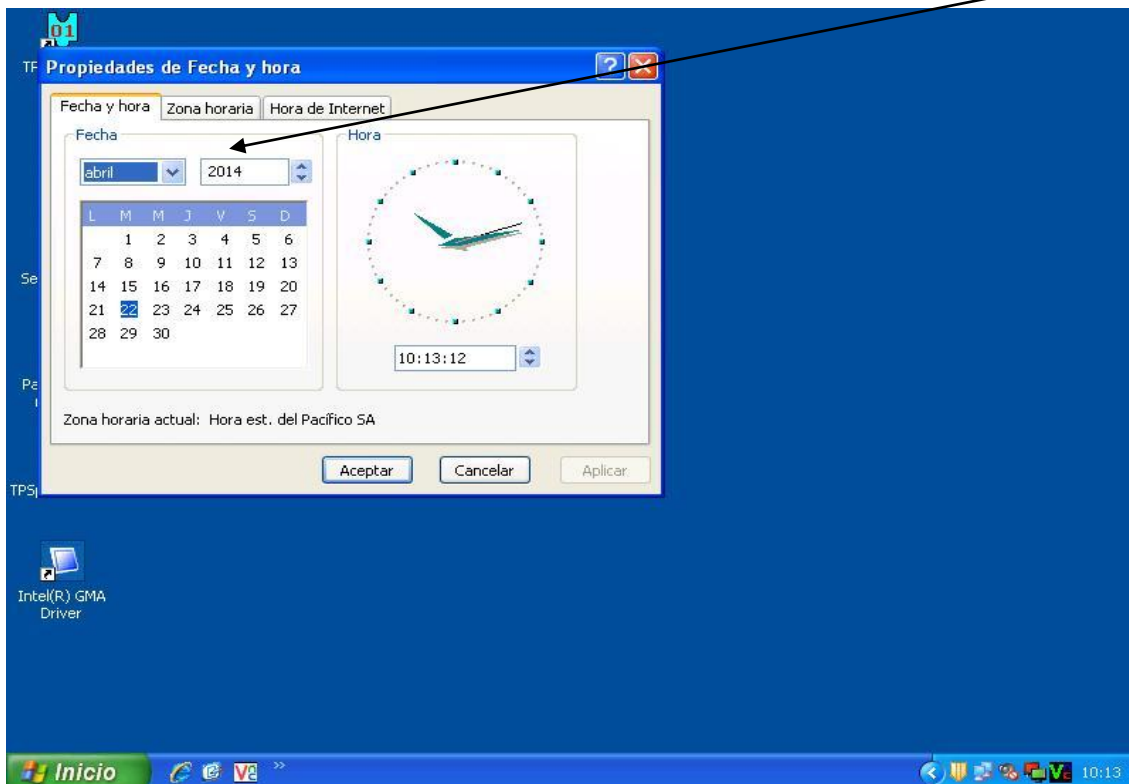

## Procedimiento para el cambio de Hora

Para proceder con el cambio de hora seguir las siguientes instrucciones.

1.- Hacemos doble Click en la hora

2.- Enseguida nos despliega la siguiente pantalla en la cual debemos abrir la viñeta de zona horaria

# Manual para Cambio de Hora en Windows

3.- En esta imagen debemos **desactivar** la opción “Cambiar la hora automáticamente según horario de verano” y luego pasar a la viñeta siguiente “Hora de internet”

4.- En la viñeta “Hora de internet” se debe **desactivar** la opción “Sincronizar automáticamente con un servidor horario de internet”.

5.- En este paso volvemos a la viñeta “Zona Horaria” y selección la zona **(GMT -04:00) Santiago**, siempre con las 2 opciones desactivadas anteriormente. Al finalizar estos pasos marcamos la opción aplicar y nos dirigimos a la viñeta “fecha y hora”.