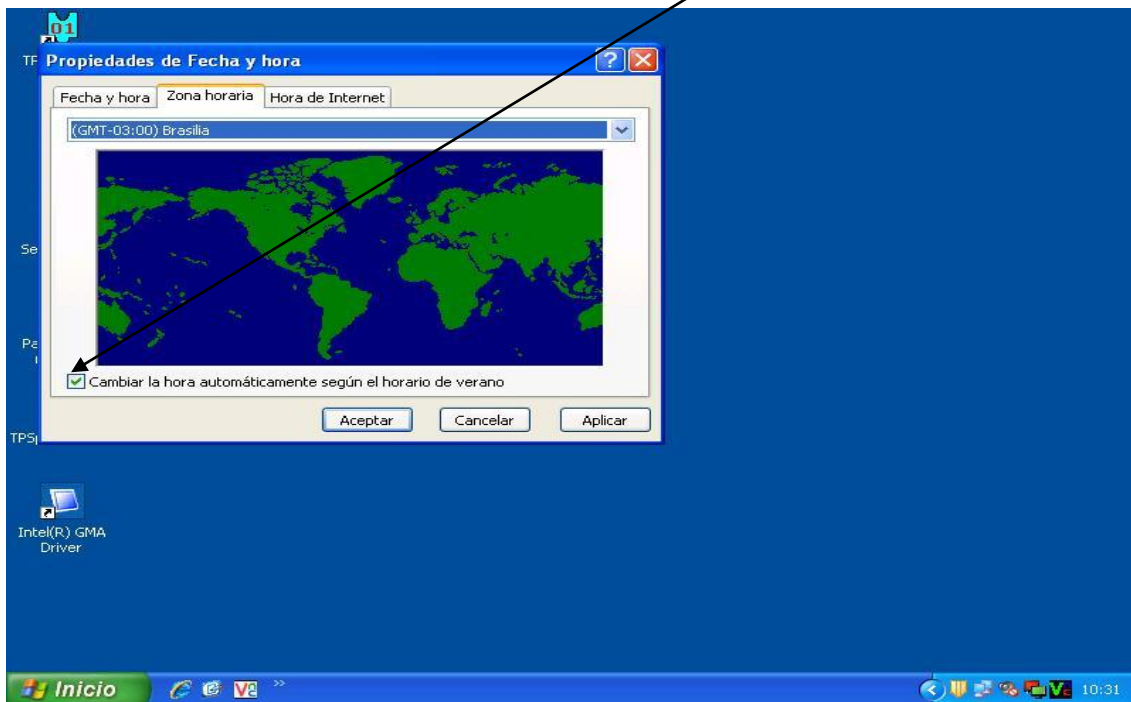

## Procedimiento para el cambio de Hora

Para proceder con el cambio de hora seguir las siguientes instrucciones.

1.- Hacemos doble Click en la hora

2.- Enseguida nos despliega la siguiente pantalla en la cual debemos abrir la viñeta de zona horaria

# Manual para Cambio de Hora en Windows

3.- En esta imagen debemos **desactivar** la opción “Cambiar la hora automáticamente según horario de verano” y luego pasar a la viñeta siguiente “Hora de internet”

4.- En la viñeta “Hora de internet” se debe **desactivar** la opción “Sincronizar automáticamente con un servidor horario de internet”.

5.- En este paso volvemos a la viñeta “Zona Horaria” y selección la zona **(GMT -04:00) Santiago**, siempre con las 2 opciones desactivadas anteriormente. Al finalizar estos pasos marcamos la opción aplicar y nos dirigimos a la viñeta “fecha y hora”.