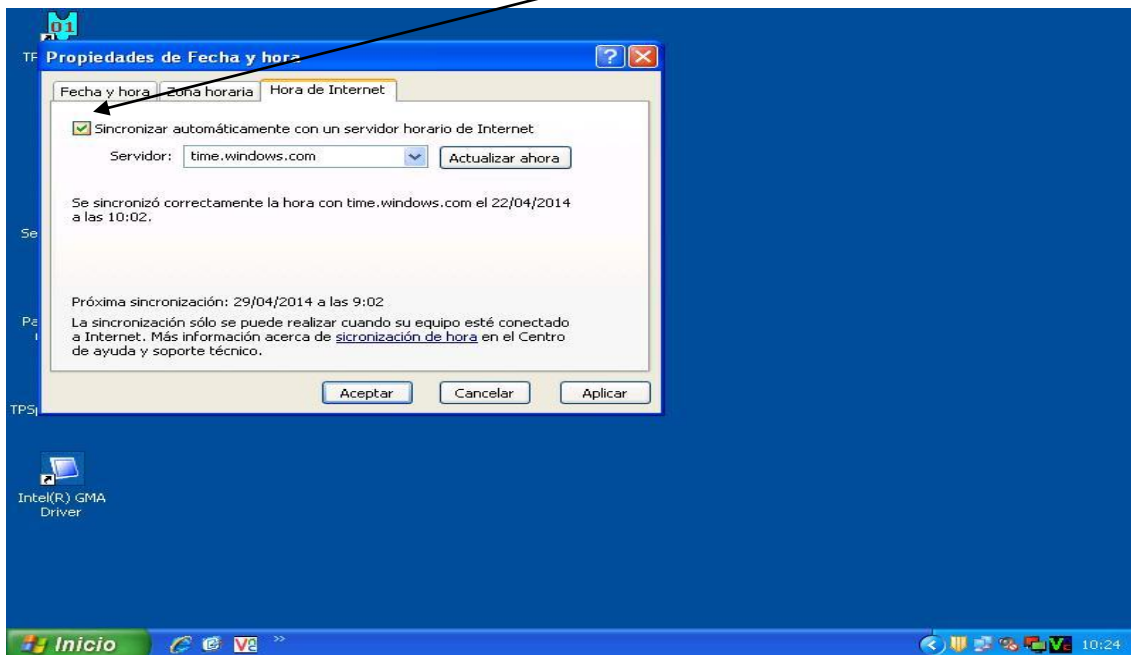

4.- En la viñeta “Hora de internet” se debe **desactivar** la opción “Sincronizar automáticamente con un servidor horario de internet”.